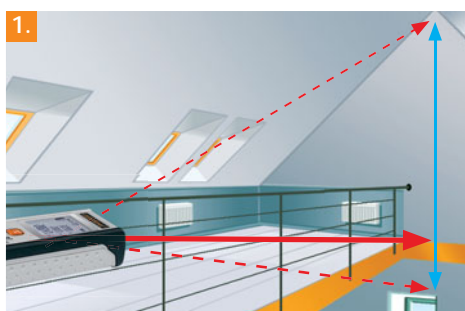

## DistanceMaster Home

Distanciómetro láser – mediciones precisas aún más rápidas con nueva tecnología

Rev. 0113

**Medición exacta con luz láser:** de este modo, se puede determinar la medición exactamente.

1. Sencilla medición de la altura con la **función de pitágoras** doble: la altura de determina automáticamente.
2. + 3. La **función de superficies y de volumen** permite detectar volúmenes. Así se puede calcular rápidamente p. ej. la cantidad necesaria de material.

– Fácil cálculo del volumen con la **función de adición y sustracción**.

– La **función de superficies murales** suman automáticamente las superficies con alturas idénticas. Para ello mide la altura una vez.

– **Función Mín/Máx** para determinar tramos diagonales, horizontales y verticales

– **Modo de referencia** para facilitar la transferencia de longitudes

– Pantalla LC de tres líneas con iluminación

– Con punta de medición desplegable para medir en esquinas.