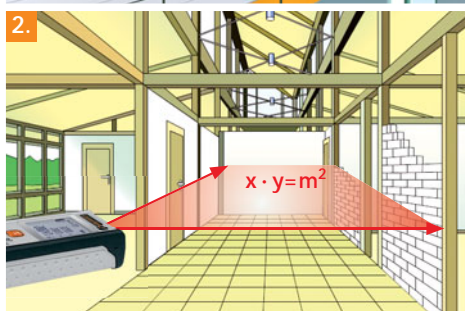

## DistanceMaster Home

Distanciómetro láser – mediciones precisas aún más rápidas con nueva tecnología

Rev. 0113

**Medición exacta con luz láser:** de este modo, se puede determinar la medición exactamente.

1. Sencilla medición de la altura con la **función de pitágoras** doble: la altura de determina automáticamente.
2. + 3. La **función de superficies y de volumen** permite detectar volúmenes. Así se puede calcular rápidamente p. ej. la cantidad necesaria de material.

– Fácil cálculo del volumen con la **función de adición y sustracción**.

– La **función de superficies murales** suman automáticamente las superficies con alturas idénticas. Para ello mide la altura una vez.